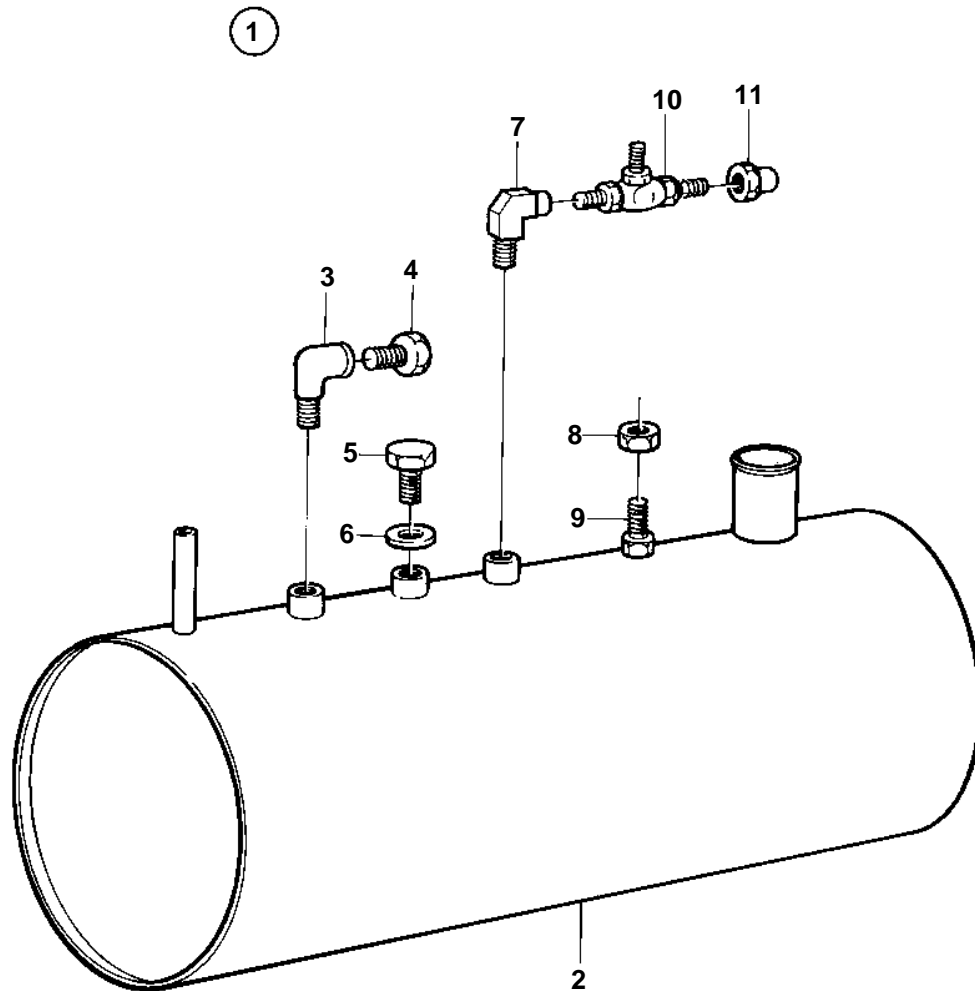

D2-55A, D2-55B, D2-55C

7569

D2-55A, D2-55B, D2-55C

REF	PART NO.	QTY	DESCRIPTION	NOTES
1		1	Fuel tank	
2		1	· Fuel tank	20L
3	16218	1	· Elbow nipple	
4	981749	1	· Plug	
5	914391	1	· Plug	
6		1	· Washer	
7	16218	1	· Elbow nipple	
8	940197	1	· Nut	
9	963556	1	· Screw	
10	803684	1	· Tap	
11	954322	1	· Cap nut	